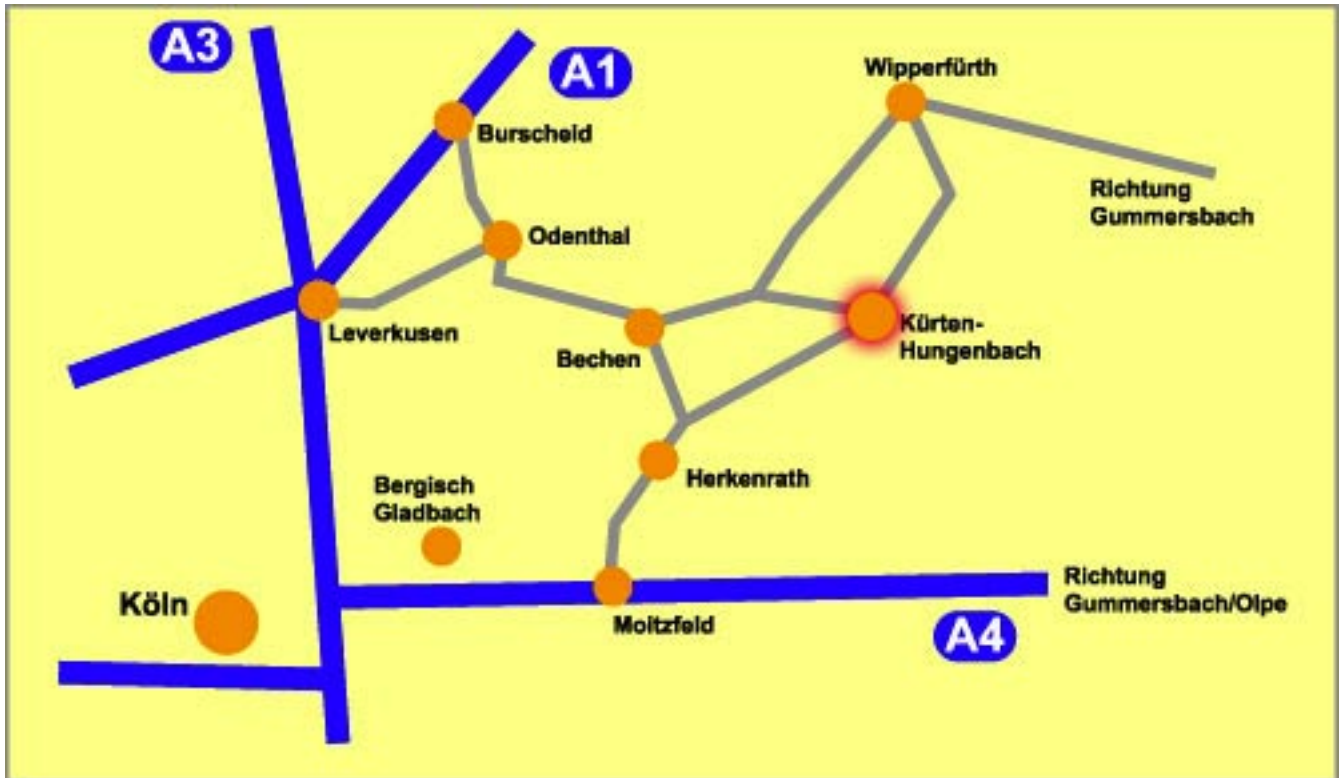

ANFAHRT für Gut Hungenbach

Aus Richtung "A1" Abfahrt Burscheid

Richtung Odenthal / Altenberg. Über Bechen der Beschilderung nach Kürten folgen.

Aus Richtung "A4" Abfahrt Bergisch Gladbach / Moitzfeld

Geradeaus durch die Ortschaften Moitzfeld und Herkenrath.

In Spitze an der Kreuzung rechts abbiegen. Durch die Ortschaften Dürscheid, Biesfeld und Eichhof. Kurz nach dem Ortsausgangsschild Eichhof bitte rechts abbiegen.

Nach wenigen Metern sehen Sie uns auf der rechten Seite.

Aus Richtung "A3" Abfahrt Leverkusen

Richtung Bergisch Gladbach nach Schildgen. In Schildgen links abbiegen nach Odenthal. Über Bechen der Beschilderung nach Kürten folgen.